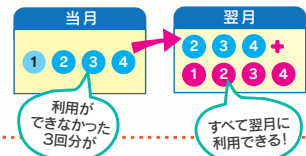

全営業時間ご利用いただけます

なんと最長  
翌々月まで  
繰越OK!!

月に4回の利用ができなかった場合は  
翌月に繰り越すことができます!

その他ライフスタイルにあわせて選べる料金プラン!

会員種類	利用時間	月会費	会員種類	利用時間	月会費
シングル	月~金 8:00~22:00 土 10:00~21:00 日・祝 10:00~19:00	9,720円	平日午前	月~金 8:00~12:00 土・日・祝 _____	6,300円
シングルライト	月~金 12:00~21:00 土 12:00~20:00 日・祝 12:00~18:00	7,980円	アフタヌーン	月~金 14:00~17:00 土 14:00~17:00 日・祝 _____	5,940円
テイクタイム	月~金 8:00~17:00 土 10:00~17:00 日・祝 _____	7,560円	ナイト	月~金 18:00~22:00 土・日・祝 _____	6,480円

月に1回しか利用できなかった場合

当月分の残り**3回分**がそのまま翌月に繰越になり、翌月分の**4回分**と合わせて合計**7回**のご利用ができます。さらに使い切れなかった場合は、翌々月まで繰越ができて、**1か月最大10回**のご利用が可能です。

**便利なタオルオプション!**

月々1,080円でタオルセット使い放題!

チェックイン1回ごとにバスタオル・フェイスタオルを1枚ずつご利用いただけます。