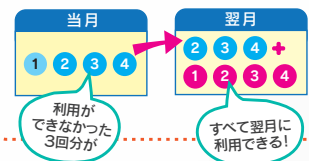

フレックス4会員

月4回 6,480円/月

全営業時間ご利用いただけます

なんと最長
翌々月まで
繰越OK!!

月に4回の利用ができなかった場合は
翌月に繰り越すことができます!

月に1回しか利用できなかった場合

当月分の残り3回分がそのまま翌月に繰越になり、翌月分の4回分と合わせて合計7回のご利用ができます。さらに使い切れなかった場合は、翌々月まで繰越ができて、1か月最大10回のご利用が可能です。

その他ライフスタイルにあわせて選べる料金プラン!

会員種類	利用時間	月会費	会員種類	利用時間	月会費
シングル	月~金 8:00~22:00 土 10:00~21:00 日・祝 10:00~19:00	9,720円	平日午前	月~金 8:00~12:00 土 日・祝	6,300円
シングルライト	月~金 12:00~21:00 土 12:00~20:00 日・祝 12:00~18:00	7,980円	アフタヌーン	月~金 14:00~17:00 土 14:00~17:00 日・祝	5,940円
デイトタイム	月~金 8:00~17:00 土 10:00~17:00 日・祝	7,560円	ナイト	月~金 18:00~22:00 土 日・祝	6,480円